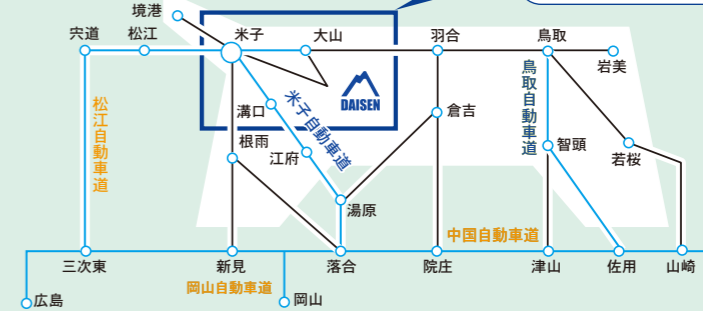

雪マジ19 19歳は平日リフト券がタダ!!

対象 2002年4/2~2003年4/1生まれの方
開催期間 12/27(月)~3/11(金)までの平日
内容 **平日リフト券無料**
※事前に「雪マジ19」会員登録が必要です。写真身分証明書を提示いただきます。

Dai- すきフォトコンテストがリニューアルします♡

だいせんグラム Instagram にハッシュタグをつけて投稿しよう!
「#2021-2022 だいせんグラム応募」

期間 オープン~ **2/28(月)**
結果発表 3/21(月・祝)頃

キャンペーン情報の詳細はこちら▶

イベント情報は
こちら▶

Access らくらくアクセス

●米子自動車道 米子 IC 約 **15 km**
●山陰自動車道 米子東 IC から 約 **20 分!**

※米子IC、米子東ICからの道を推奨しております。
※鳥取・倉吉方面からは大山ICまで。県道30号線(大山環状道路)は、冬季通行止めになります。

ゲレンデへのアクセス情報はQRコードから確認してね!

路線 Bus 米子駅より約50分

米子駅 → 大山寺	大山寺 → 米子駅
7:20	8:12
9:30	10:22
14:00	14:52
16:50	17:45
18:10	19:05
7:10	8:04 (平日のみ)
8:40	9:32
10:45	11:37
15:20	16:12
18:10	19:04

シャトルBus 土・日・祝祭日運行予定!

発着: 横原駐車場~大山駐車場(有料)
約3.4km 約7分
往復料金 ●大人 **500円**
●小・中学生 **200円**

Hotel

ご予約・お問合わせ

TEL.0859-52-2211

<https://www.hotel-daisen.jp/>

ゲレンデから近い宿 ホテル大山しらがね

(1泊2食付) **¥8,470(税込)~**

アクセスリフトまで滑って約1分のリゾートホテル。雪山で遊んだ後は、あたたかいお風呂、おいしい食事、ゆったりしたお部屋でおくつろぎ下さい。