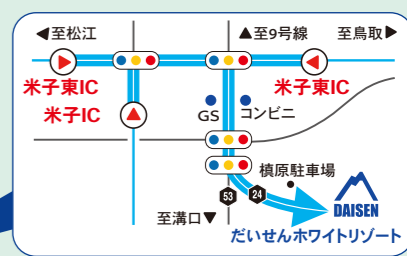

雪マジ19 19歳は平日リフト券がタダ!!

対象 2002年4/2~2003年4/1生まれの方
開催期間 12/27(月)~3/11(金)までの平日
内容 **平日リフト券無料**
※事前に「雪マジ19」会員登録が必要です。写真身分証明書を提示いただきます。

Dai- すきフォトコンテストがリニューアルします♡

だいせんグラム Instagram にハッシュタグをつけて投稿しよう!
「#2021-2022 だいせんグラム応募」

期間 オープン~ **2/28(月)**
結果発表 3/21(月・祝)頃

キャンペーン情報の詳細はこちら▶

イベント情報は
こちら▶

Access らくらくアクセス

●米子自動車道 米子 IC 約 **15 km**
●山陰自動車道 米子東 IC から 約 **20 分!**

※米子IC、米子東ICからの道を推奨しております。
※鳥取・倉吉方面からは大山ICまで。県道30号線(大山環状道路)は、冬季通行止めになります。

ゲレンデへのアクセス情報はQRコードから確認してね!

路線 Bus 米子駅より約50分

米子駅 → 大山寺	大山寺 → 米子駅
7:20	8:12
9:30	10:22
14:00	14:52
16:50	17:45
18:10	19:05
7:10	8:04 (平日のみ)
8:40	9:32
10:45	11:37
15:20	16:12
18:10	19:04

シャトルBus 土・日・祝祭日運行予定!

発着: 横原駐車場~大山駐車場(有料)
約3.4km 約7分
往復料金 ●大人 **500円**
●小・中学生 **200円**

Hotel

ご予約・お問合わせ

TEL.0859-52-2211

<https://www.hotel-daisen.jp/>

ゲレンデから近い宿 ホテル大山しらがね

(1泊2食付) **¥8,470(税込)~**

アクセスリフトまで滑って約1分のリゾートホテル。雪山で遊んだ後は、あたたかいお風呂、おいしい食事、ゆったりしたお部屋でおくつろぎ下さい。