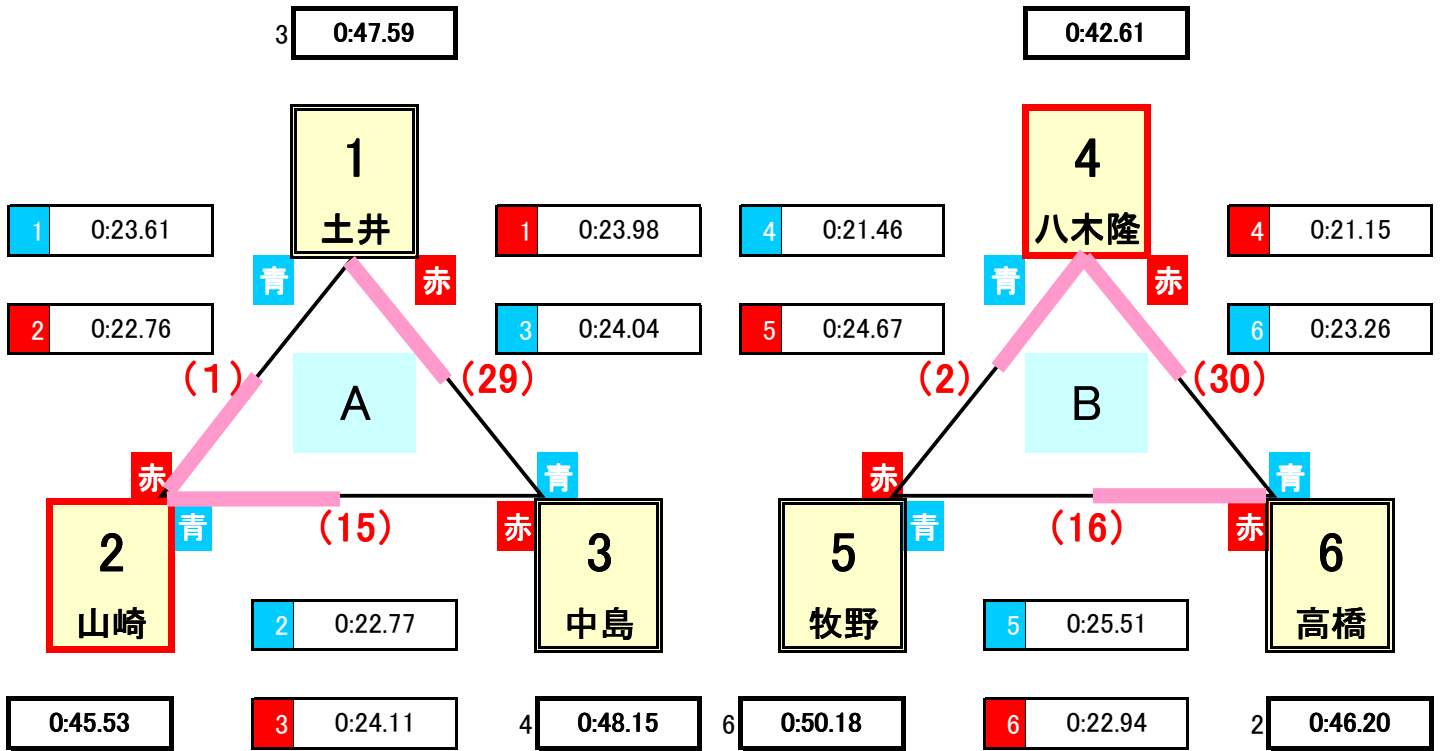

スキー部門 予選リンク

4名が決勝トーナメントへ進出する

1リンクから1名が決勝進出、2戦し2勝したら決勝進出

敗退者から全体のタイム上位1位1名が決勝進出

ボード部門 予選リンクa

8名が決勝トーナメントへ進出する

1リンクから2名が決勝進出、2戦し2勝したら決勝進出。2勝がない場合はタイム上位2名が決勝進出

ボード部門 予選リンクb

8名が決勝トーナメントへ進出する

1リンクから2名が決勝進出、2戦し2勝したら決勝進出。2勝がない場合はタイム上位2名が決勝進出

カップル部門 予選リンク

- 4名が決勝トーナメントへ進出する
- 2戦し2勝したら決勝進出
- 1勝または0勝の場合はタイム上位者が決勝進出

親子部門 予選リンクa

8組が決勝トーナメントへ進出する

1リンクから2名が決勝進出、2戦し2勝したら決勝進出。2組目はタイム上位組が決勝進出

親子部門 予選リンクb

8組が決勝トーナメントへ進出する

1リンクから2名が決勝進出、2戦し2勝したら決勝進出。2組目はタイム上位組が決勝進出