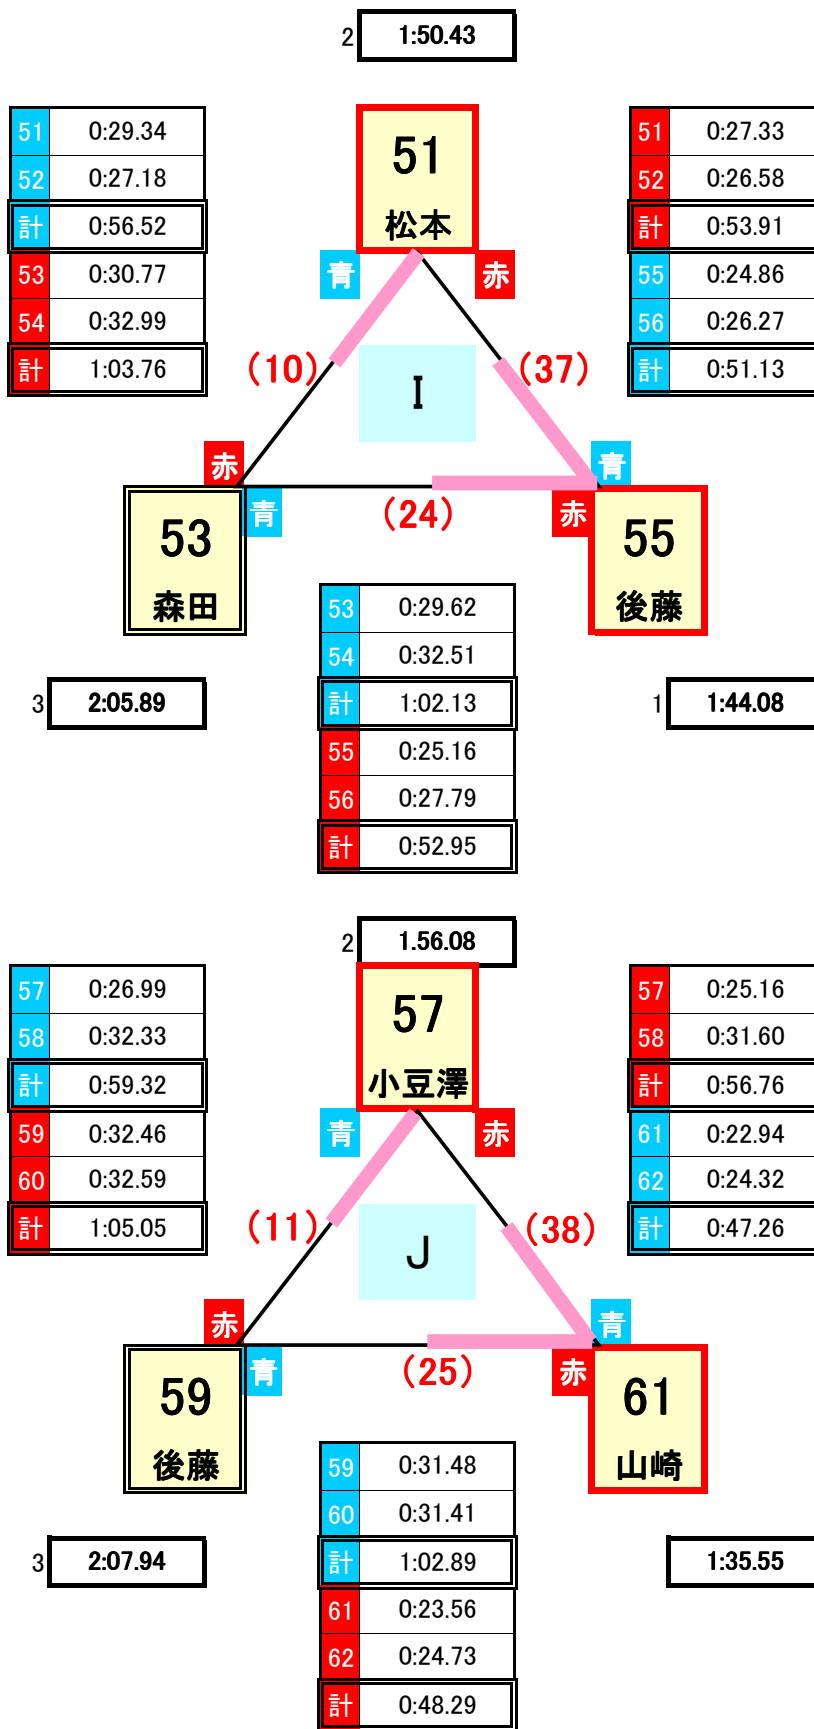

スキー部門 予選リンク

4名が決勝トーナメントへ進出する

1リンクから1名が決勝進出、2戦し2勝したら決勝進出

敗退者から全体のタイム上位1位1名が決勝進出

ボード部門 予選リンクa

8名が決勝トーナメントへ進出する

1リンクから2名が決勝進出、2戦し2勝したら決勝進出。2勝がない場合はタイム上位2名が決勝進出

ボード部門 予選リンクb

8名が決勝トーナメントへ進出する

1リンクから2名が決勝進出、2戦し2勝したら決勝進出。2勝がない場合はタイム上位2名が決勝進出

カップル部門 予選リンク

- 4名が決勝トーナメントへ進出する
- 2戦し2勝したら決勝進出
- 1勝または0勝の場合はタイム上位者が決勝進出

親子部門 予選リンクa

8組が決勝トーナメントへ進出する

1リンクから2名が決勝進出、2戦し2勝したら決勝進出。2組目はタイム上位組が決勝進出

親子部門 予選リンクb

8組が決勝トーナメントへ進出する

1リンクから2名が決勝進出、2戦し2勝したら決勝進出。2組目はタイム上位組が決勝進出