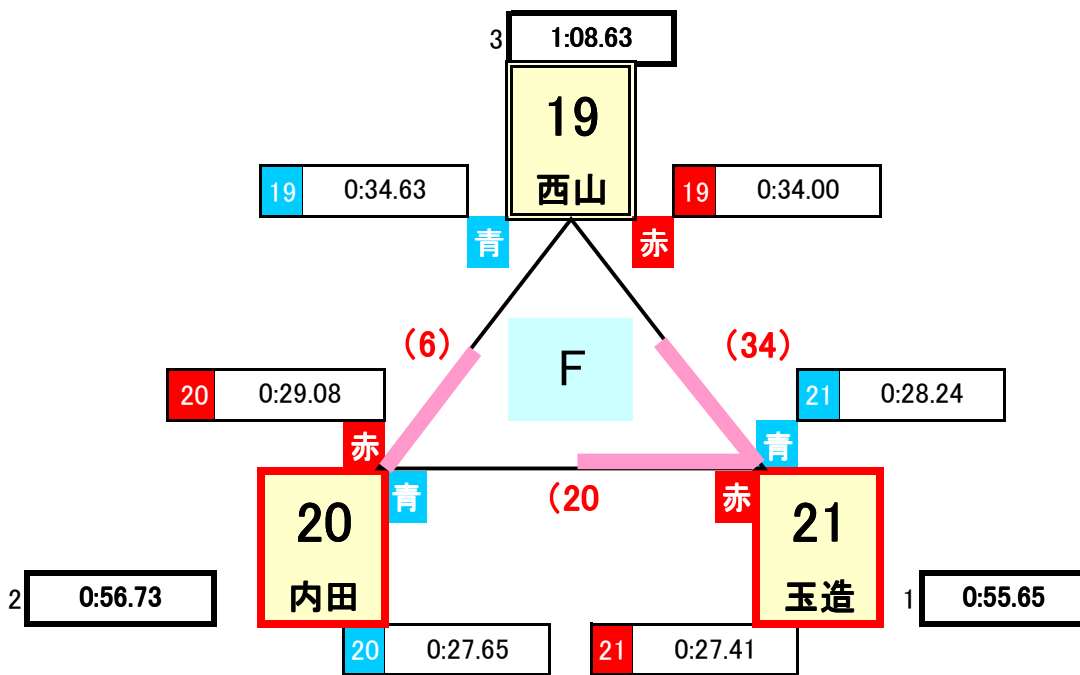

スキー部門 予選リンク

4名が決勝トーナメントへ進出する

1リンクから1名が決勝進出、2戦し2勝したら決勝進出

敗退者から全体のタイム上位1位1名が決勝進出

ボード部門 予選リンクa

8名が決勝トーナメントへ進出する

1リンクから2名が決勝進出、2戦し2勝したら決勝進出。2勝がない場合はタイム上位2名が決勝進出

ボード部門 予選リンクb

8名が決勝トーナメントへ進出する

1リンクから2名が決勝進出、2戦し2勝したら決勝進出。2勝がない場合はタイム上位2名が決勝進出

カップル部門 予選リンク

- 4名が決勝トーナメントへ進出する
- 2戦し2勝したら決勝進出
- 1勝または0勝の場合はタイム上位者が決勝進出

親子部門 予選リンクa

8組が決勝トーナメントへ進出する

1リンクから2名が決勝進出、2戦し2勝したら決勝進出。2組目はタイム上位組が決勝進出

親子部門 予選リンクb

8組が決勝トーナメントへ進出する

1リンクから2名が決勝進出、2戦し2勝したら決勝進出。2組目はタイム上位組が決勝進出