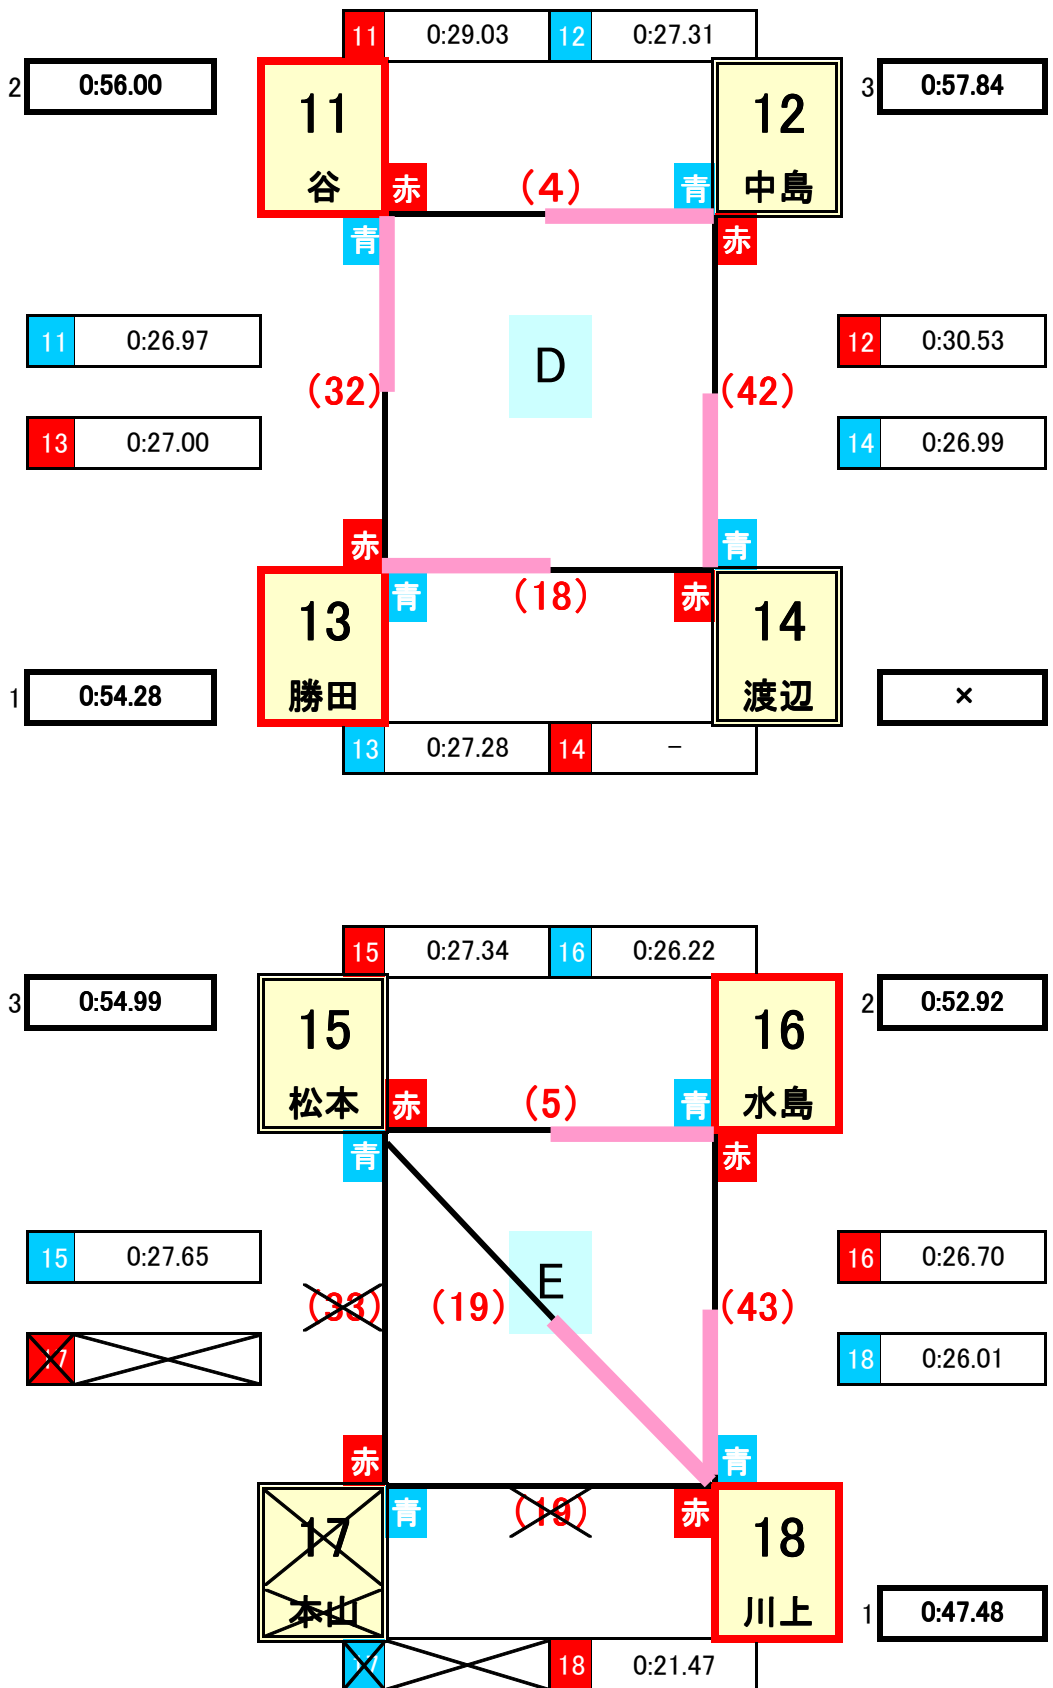

スキー部門 予選リンク

4名が決勝トーナメントへ進出する

1リンクから1名が決勝進出、2戦し2勝したら決勝進出

敗退者から全体のタイム上位1位1名が決勝進出

ボード部門 予選リンクa

8名が決勝トーナメントへ進出する

1リンクから2名が決勝進出、2戦し2勝したら決勝進出。2勝がない場合はタイム上位2名が決勝進出

ボード部門 予選リンクb

8名が決勝トーナメントへ進出する

1リンクから2名が決勝進出、2戦し2勝したら決勝進出。2勝がない場合はタイム上位2名が決勝進出

カップル部門 予選リンク

- 4名が決勝トーナメントへ進出する
- 2戦し2勝したら決勝進出
- 1勝または0勝の場合はタイム上位者が決勝進出

親子部門 予選リンクa

8組が決勝トーナメントへ進出する

1リンクから2名が決勝進出、2戦し2勝したら決勝進出。2組目はタイム上位組が決勝進出

親子部門 予選リンクb

8組が決勝トーナメントへ進出する

1リンクから2名が決勝進出、2戦し2勝したら決勝進出。2組目はタイム上位組が決勝進出