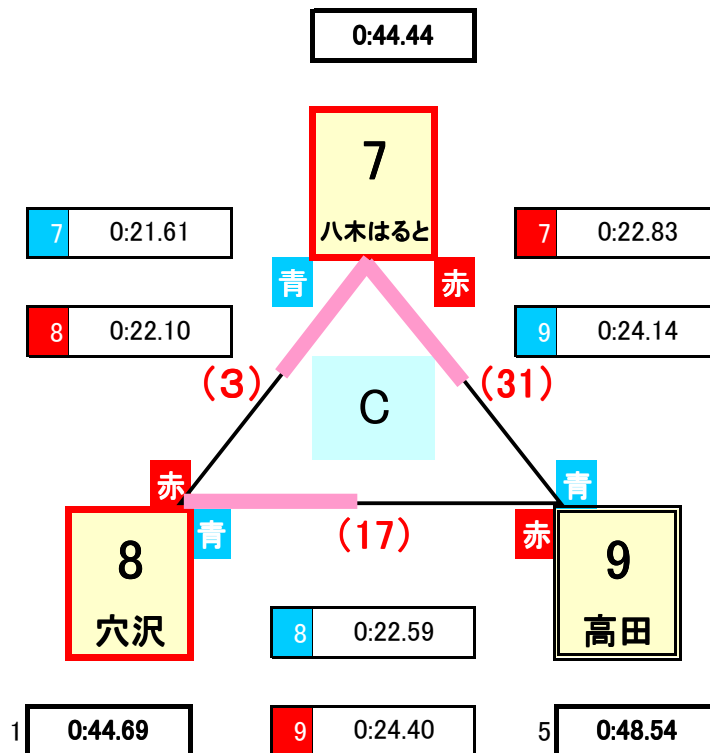

スキー部門 予選リンク

4名が決勝トーナメントへ進出する

1リンクから1名が決勝進出、2戦し2勝したら決勝進出

敗退者から全体のタイム上位1位1名が決勝進出

ボード部門 予選リンクa

8名が決勝トーナメントへ進出する

1リンクから2名が決勝進出、2戦し2勝したら決勝進出。2勝がない場合はタイム上位2名が決勝進出

ボード部門 予選リンクb

8名が決勝トーナメントへ進出する

1リンクから2名が決勝進出、2戦し2勝したら決勝進出。2勝がない場合はタイム上位2名が決勝進出

カップル部門 予選リンク

- 4名が決勝トーナメントへ進出する
- 2戦し2勝したら決勝進出
- 1勝または0勝の場合はタイム上位者が決勝進出

親子部門 予選リンクa

8組が決勝トーナメントへ進出する

1リンクから2名が決勝進出、2戦し2勝したら決勝進出。2組目はタイム上位組が決勝進出

親子部門 予選リンクb

8組が決勝トーナメントへ進出する

1リンクから2名が決勝進出、2戦し2勝したら決勝進出。2組目はタイム上位組が決勝進出