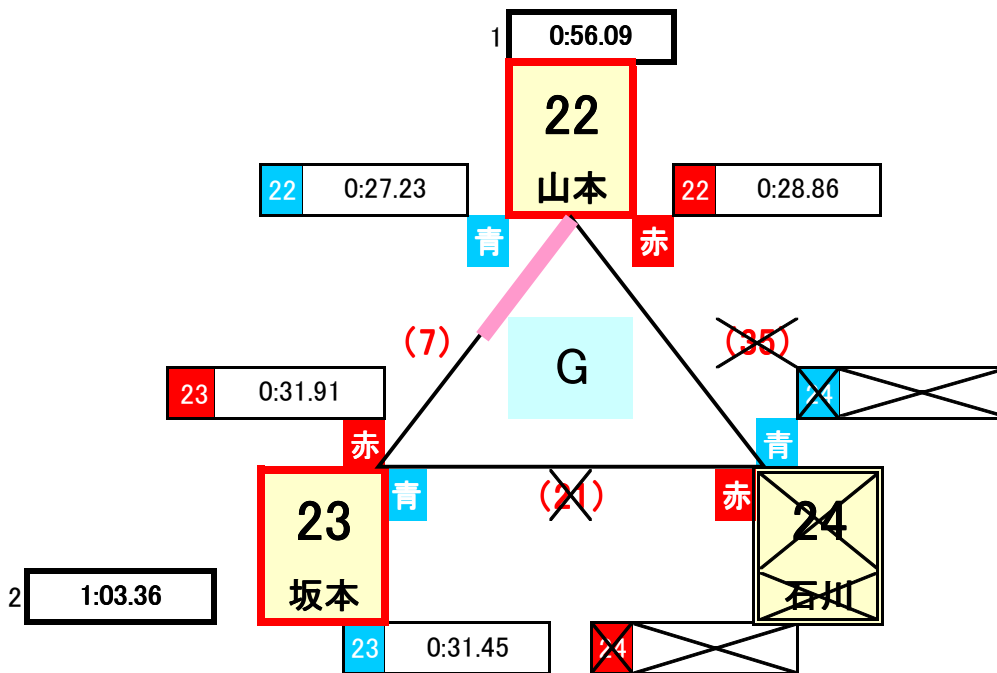

スキー部門 予選リンク

4名が決勝トーナメントへ進出する

1リンクから1名が決勝進出、2戦し2勝したら決勝進出

敗退者から全体のタイム上位1位1名が決勝進出

ボード部門 予選リンクa

8名が決勝トーナメントへ進出する

1リンクから2名が決勝進出、2戦し2勝したら決勝進出。2勝がない場合はタイム上位2名が決勝進出

ボード部門 予選リンクb

8名が決勝トーナメントへ進出する

1リンクから2名が決勝進出、2戦し2勝したら決勝進出。2勝がない場合はタイム上位2名が決勝進出

カップル部門 予選リンク

- 4名が決勝トーナメントへ進出する
- 2戦し2勝したら決勝進出
- 1勝または0勝の場合はタイム上位者が決勝進出

親子部門 予選リンクa

8組が決勝トーナメントへ進出する

1リンクから2名が決勝進出、2戦し2勝したら決勝進出。2組目はタイム上位組が決勝進出

親子部門 予選リンクb

8組が決勝トーナメントへ進出する

1リンクから2名が決勝進出、2戦し2勝したら決勝進出。2組目はタイム上位組が決勝進出