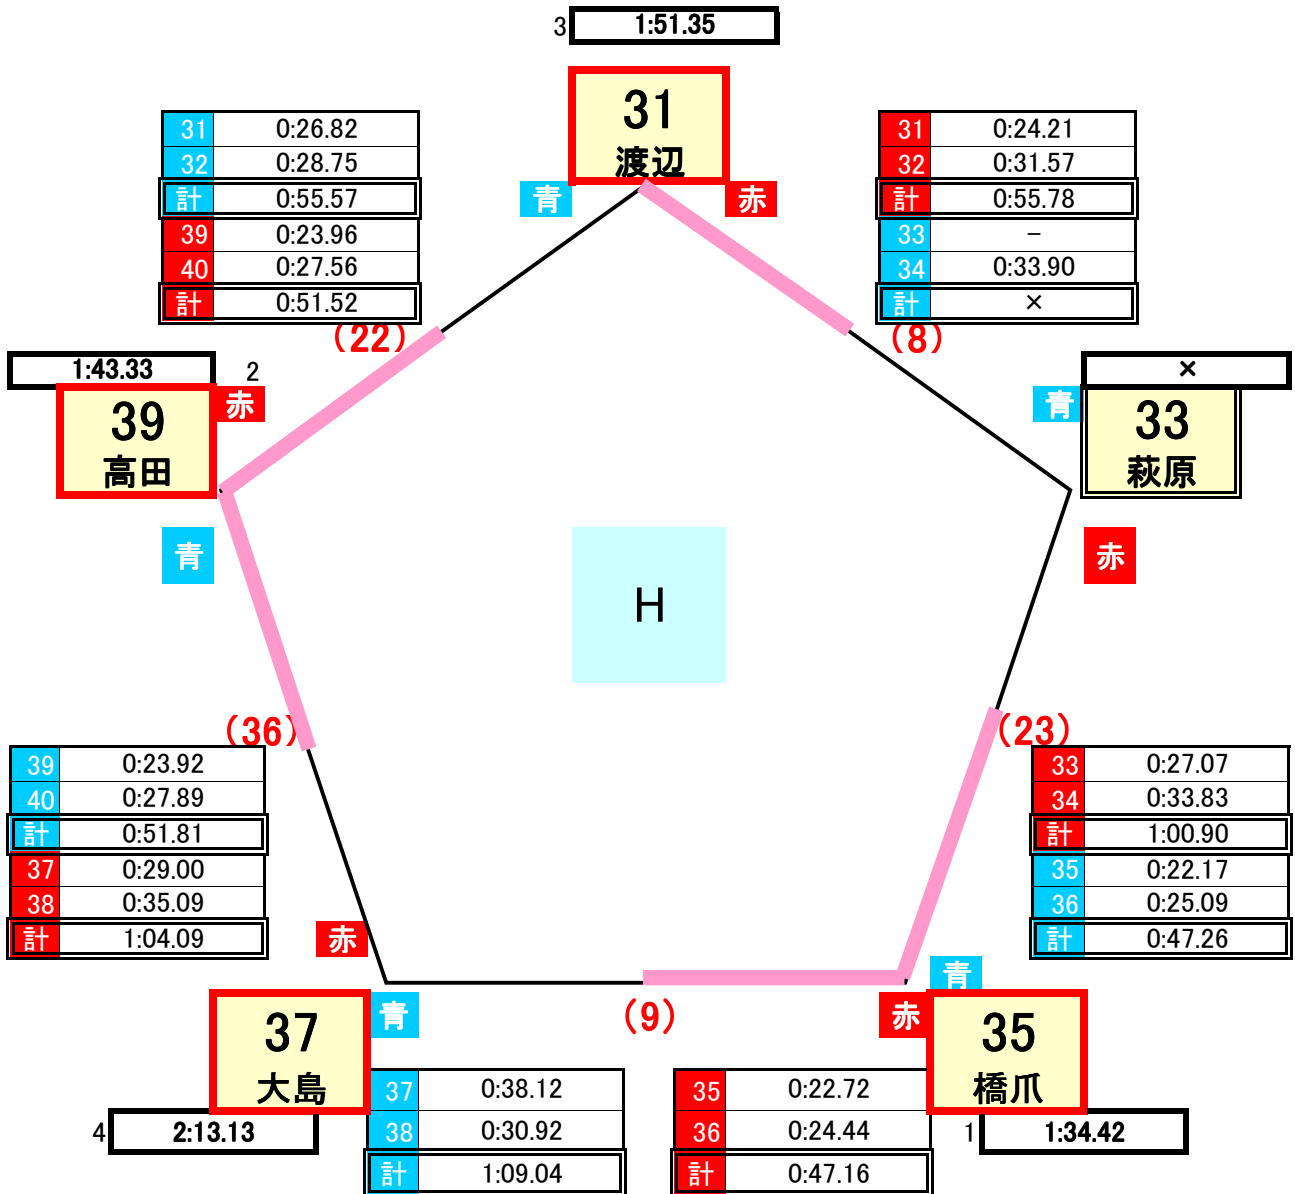

スキー部門 予選リンク

4名が決勝トーナメントへ進出する

1リンクから1名が決勝進出、2戦し2勝したら決勝進出

敗退者から全体のタイム上位1位1名が決勝進出

ボード部門 予選リンクa

8名が決勝トーナメントへ進出する

1リンクから2名が決勝進出、2戦し2勝したら決勝進出。2勝がない場合はタイム上位2名が決勝進出

ボード部門 予選リンクb

8名が決勝トーナメントへ進出する

1リンクから2名が決勝進出、2戦し2勝したら決勝進出。2勝がない場合はタイム上位2名が決勝進出

カップル部門 予選リンク

- 4名が決勝トーナメントへ進出する
- 2戦し2勝したら決勝進出
- 1勝または0勝の場合はタイム上位者が決勝進出

親子部門 予選リンクa

8組が決勝トーナメントへ進出する

1リンクから2名が決勝進出、2戦し2勝したら決勝進出。2組目はタイム上位組が決勝進出

親子部門 予選リンクb

8組が決勝トーナメントへ進出する

1リンクから2名が決勝進出、2戦し2勝したら決勝進出。2組目はタイム上位組が決勝進出