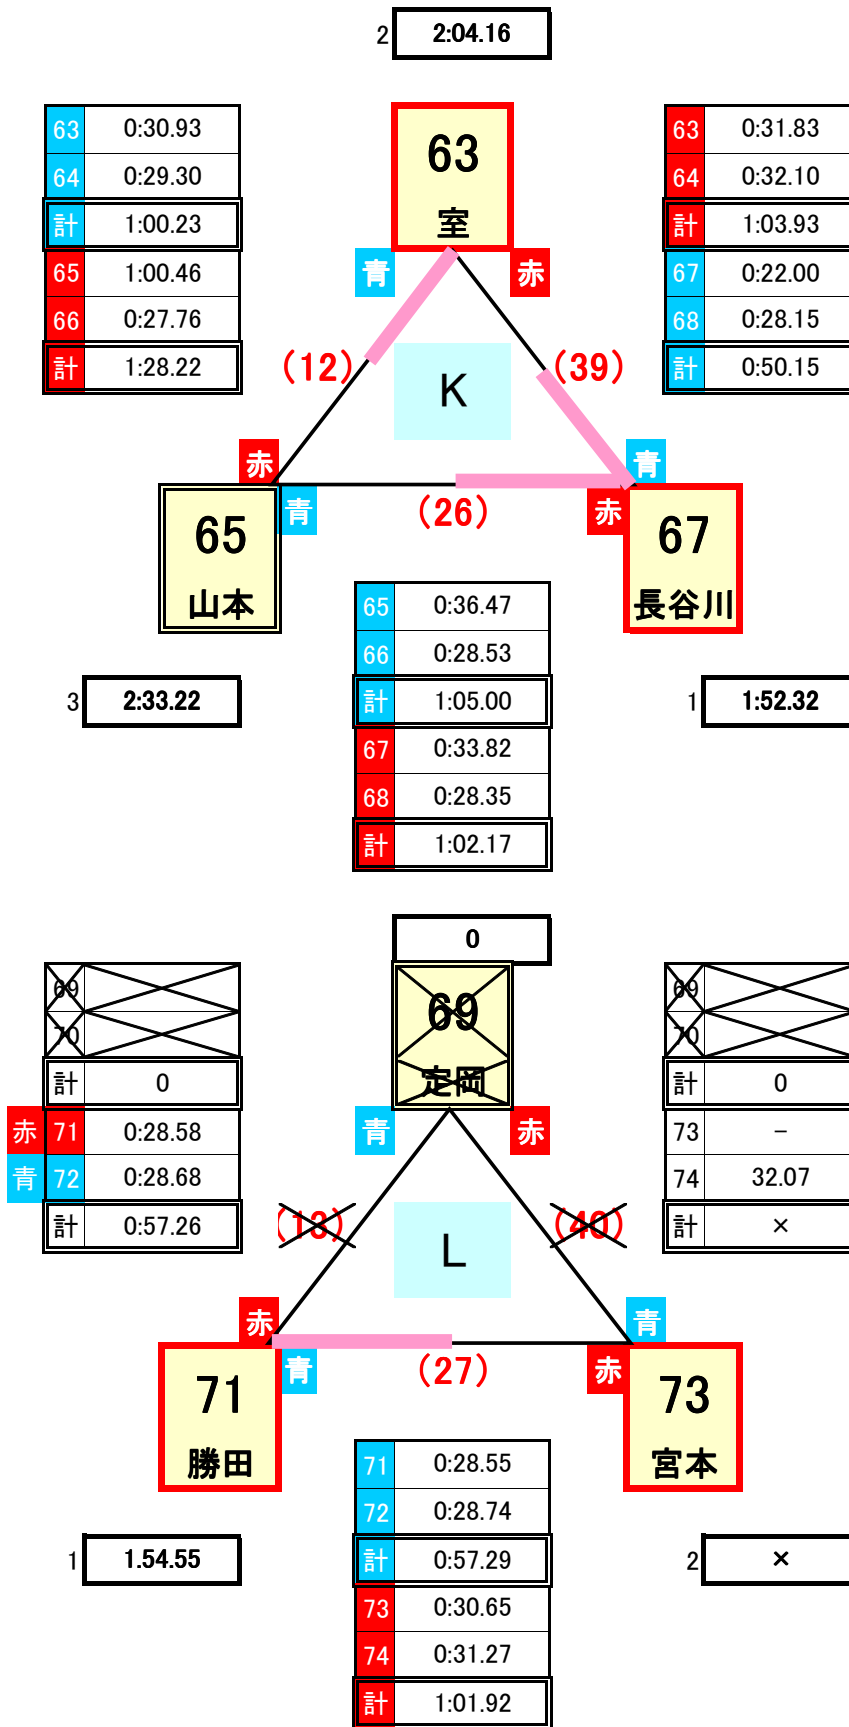

スキー部門 予選リンク

4名が決勝トーナメントへ進出する

1リンクから1名が決勝進出、2戦し2勝したら決勝進出

敗退者から全体のタイム上位1位1名が決勝進出

ボード部門 予選リンクa

8名が決勝トーナメントへ進出する

1リンクから2名が決勝進出、2戦し2勝したら決勝進出。2勝がない場合はタイム上位2名が決勝進出

ボード部門 予選リンクb

8名が決勝トーナメントへ進出する

1リンクから2名が決勝進出、2戦し2勝したら決勝進出。2勝がない場合はタイム上位2名が決勝進出

カップル部門 予選リンク

- 4名が決勝トーナメントへ進出する
- 2戦し2勝したら決勝進出
- 1勝または0勝の場合はタイム上位者が決勝進出

親子部門 予選リンクa

8組が決勝トーナメントへ進出する

1リンクから2名が決勝進出、2戦し2勝したら決勝進出。2組目はタイム上位組が決勝進出

親子部門 予選リンクb

8組が決勝トーナメントへ進出する

1リンクから2名が決勝進出、2戦し2勝したら決勝進出。2組目はタイム上位組が決勝進出